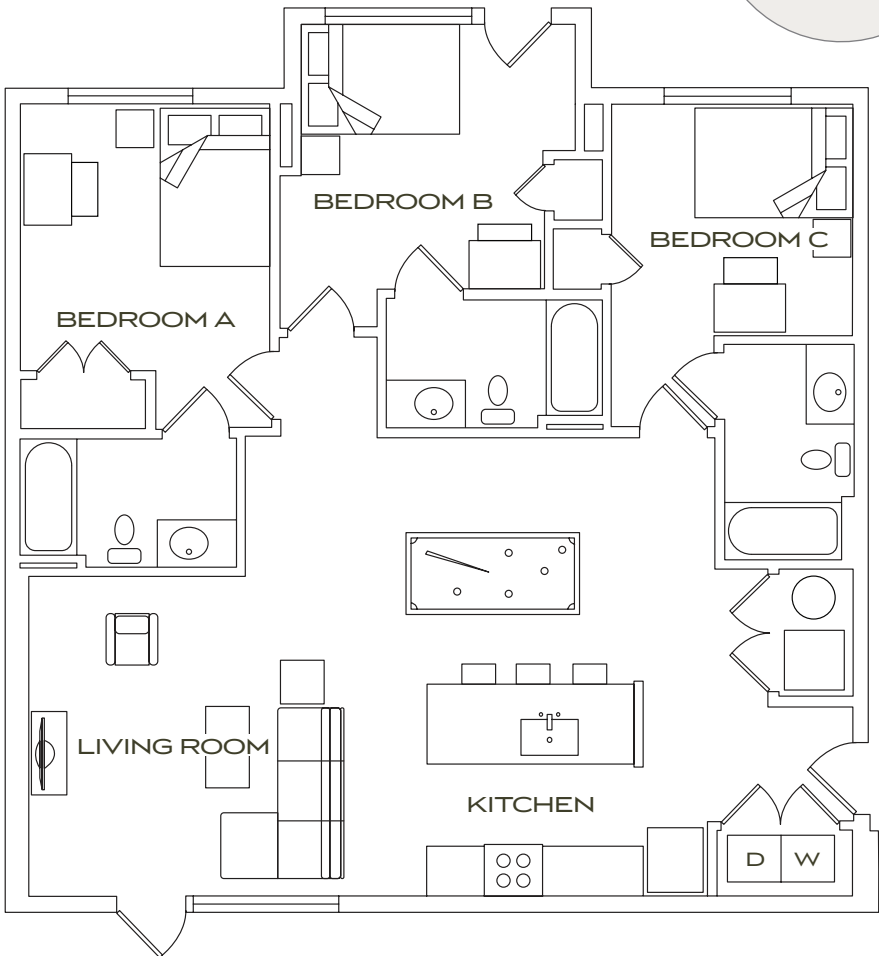

3

BED

3

BATH

THE STANDARD

THE CARLTON
1285 sq ft

\$ _____ /MONTH

**PREMIUM
SUITE**